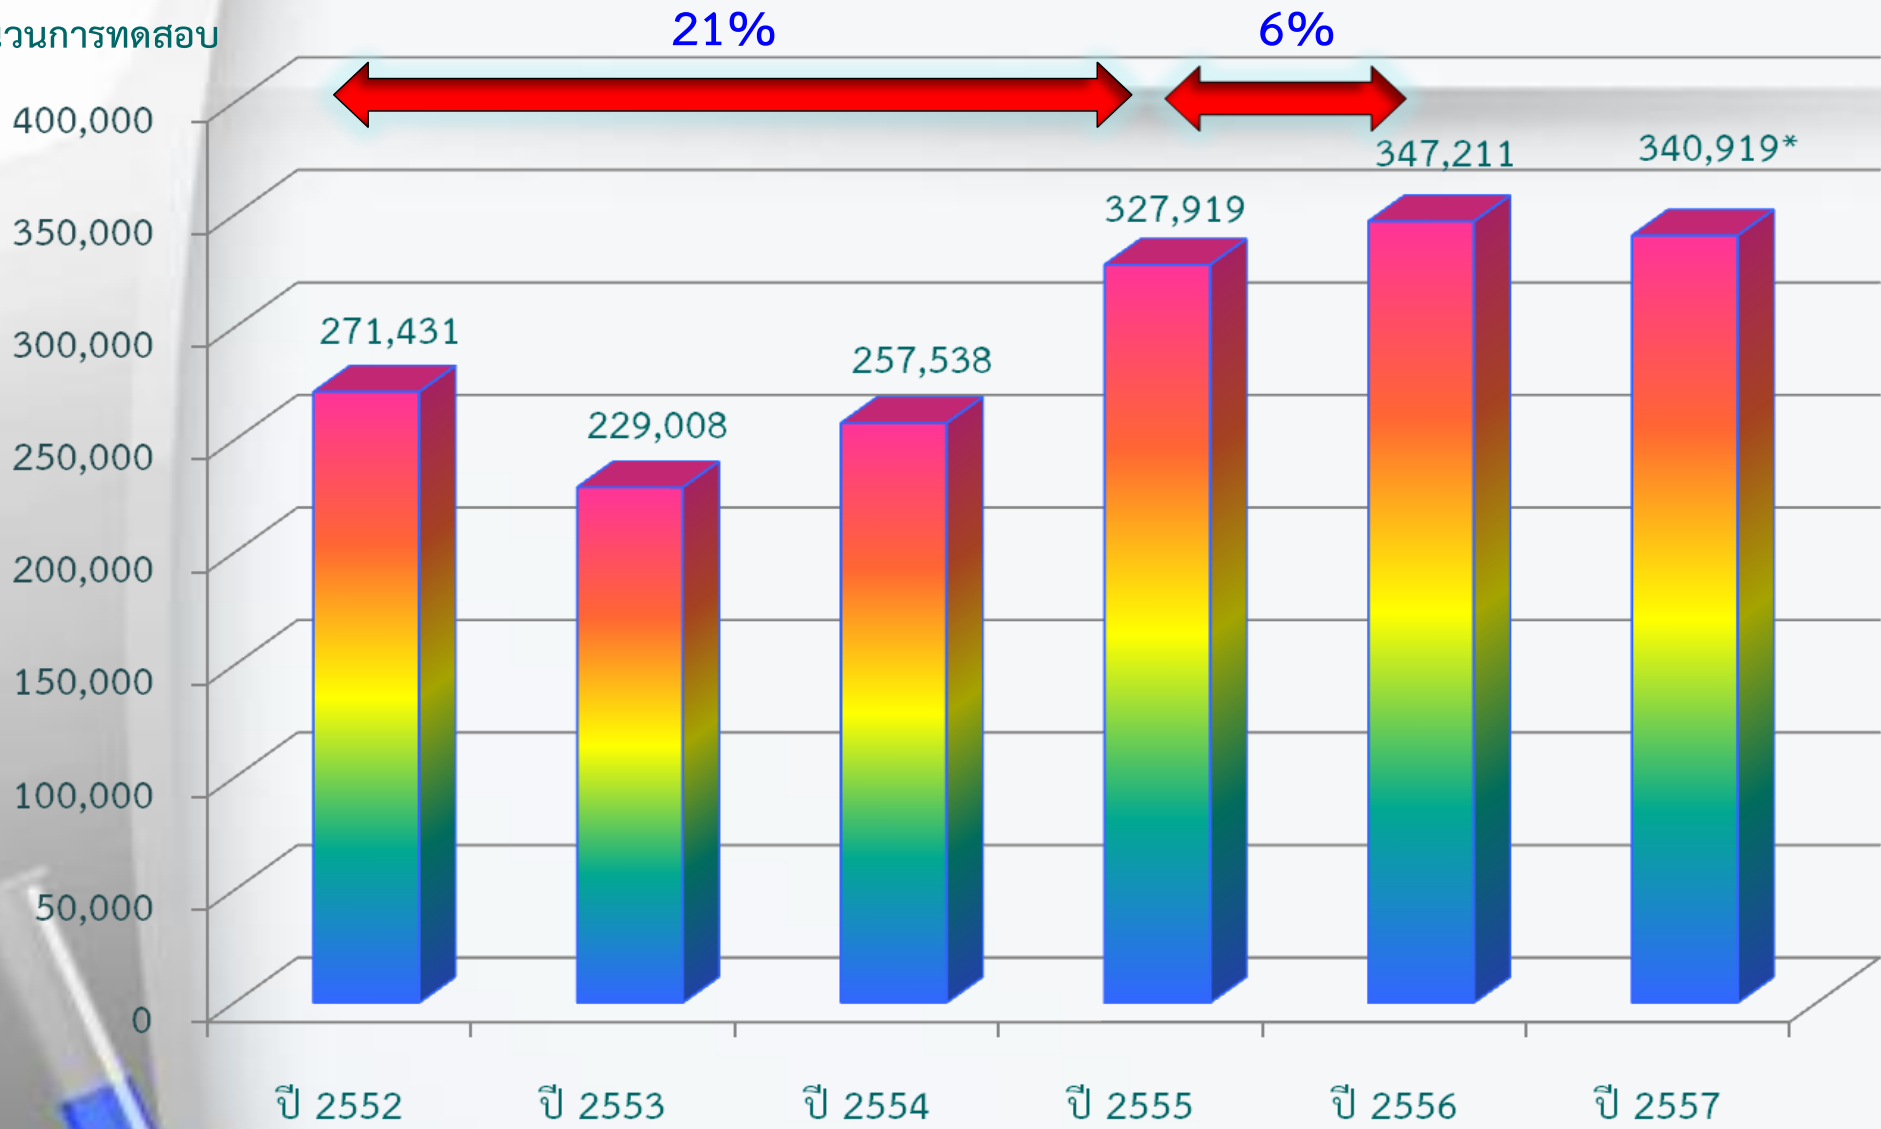

# สถิติงานบริการฝ่ายจุลชีววิทยาปี 2552 - 2557

จำนวนการทดสอบ

เหตุการณ์เมือง

น้ำท่วม